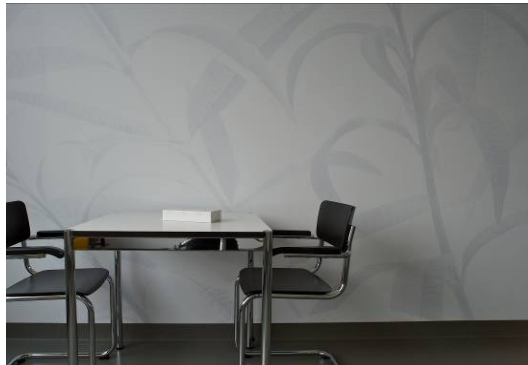

Dauerhaft schöne Wände mit Gurimur® -Wandbelägen

Jahrelang keine Renovationen - die ideale Wandverkleidung für
Büros und Geschäftsräume

10'000 m² Gurimur® P im Verwaltungsgebäude Junghof Plaza in Frankfurt am Main

Die Wände in Büros und Geschäftsräumen sind besonderen Belastungen ausgesetzt und sollten deshalb strapazierfähig und leicht zu reinigen sein. Seit vielen Jahren bewährt sich der sehr robuste Gurimur®-Fertigbelag weltweit in den verschiedensten Objekten. Gurimur®-verkleidete Wände sind weitgehend kratz- und stossfest, farbbeständig, 100 % abwaschbar und bleiben jahrelang wie neu. Der in der Schweiz hergestellte Wandbelag wird direkt auf Wände oder Spanplatten verlegt, ähnlich wie gewöhnliche Tapeten. Für verschiedene Bedürfnisse werden passende Lösungen angeboten.

Gurimur®-Wandbekleidungen gibt es in einer grossen Auswahl von Strukturen und Farben; Sie können aber auch Ihre eigenen Ideen verwirklichen und Ihr Wunschdesign digital auf den hochwertigen Wandbelag drucken lassen. **Gurimur® DIGITAL** ist ebenfalls voll abwaschbar und, mit Schutzlack versehen, hochgradig kratz- und stossfest.

Gurimur® DIGITAL